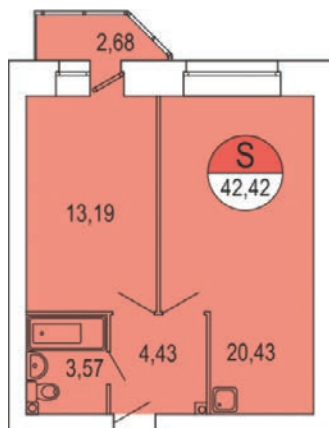

ЖК Парус / 1 очередь / 2 подъезд / 9 этаж / кв. 118

Цена: 3 247 059 р.

Метраж: 42,42 м²

ТИП ОТДЕЛКИ

БЕЛАЯ ОТДЕЛКА ВКЛЮЧАЕТ В СЕБЯ:

- Подготовка стен под покраску/поклейку обоев: штукатурка и шпаклевка
- Выравнивание (заделка рустов) и побелка потолка
- Установка многокамерных оконных блоков с подоконниками и откосами
- Выравнивание пола (стяжка)
- Обмазочная гидроизоляция ванных комнат и с/у
- Разводка электричества по квартире с установкой электрических розеток и выключателей по проекту
- Установка розеток для телефона, Интернета, ТВ антенны
- Установка счетчиков электроснабжения, счетчиков горячей и холодной воды
- Установка стальных, входных дверей со звукоизоляцией
- Установка алюминиевых радиаторов с ручными терморегуляторами