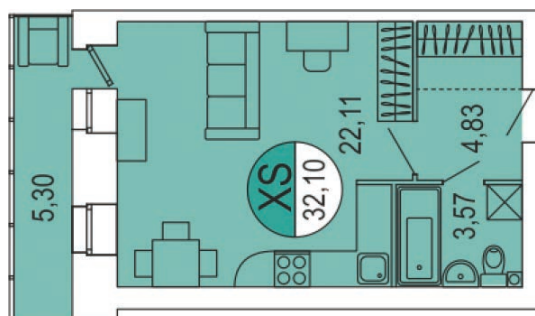

ЖК Парус / 1 очередь / 2 подъезд / 9 этаж / кв. 116

Цена: 2 623 529 р.

Метраж: 32,10 м²

ТИП ОТДЕЛКИ

БЕЛАЯ ОТДЕЛКА ВКЛЮЧАЕТ В СЕБЯ:

- Подготовка стен под покраску/поклейку обоев: штукатурка и шпаклевка
- Выравнивание (заделка рустов) и побелка потолка
- Установка многокамерных оконных блоков с подоконниками и откосами
- Выравнивание пола (стяжка)
- Обмазочная гидроизоляция ванных комнат и с/у
- Разводка электричества по квартире с установкой электрических розеток и выключателей по проекту
- Установка розеток для телефона, Интернета, ТВ антенны
- Установка счетчиков электроснабжения, счетчиков горячей и холодной воды
- Установка стальных, входных дверей со звукоизоляцией
- Установка алюминиевых радиаторов с ручными терморегуляторами