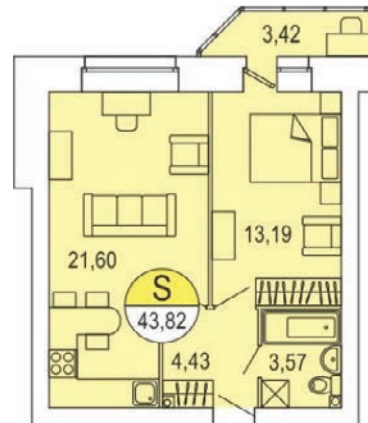

ЖК Парус / 1 очередь / 2 подъезд / 9 этаж / кв. 115

Цена: 3 576 471 р.

Метраж: 43,82 м²

ТИП ОТДЕЛКИ

БЕЛАЯ ОТДЕЛКА ВКЛЮЧАЕТ В СЕБЯ:

- Подготовка стен под покраску/поклею обоев: штукатурка и шпаклевка
- Выравнивание (заделка рустов) и побелка потолка
- Установка многокамерных оконных блоков с подоконниками и откосами
- Выравнивание пола (стяжка)
- Обмазочная гидроизоляция ванных комнат и с/у
- Разводка электричества по квартире с установкой электрических розеток и выключателей по проекту
- Установка розеток для телефона, Интернета, ТВ антенны
- Установка счетчиков электроснабжения, счетчиков горячей и холодной воды
- Установка стальных, входных дверей со звукоизоляцией
- Установка алюминиевых радиаторов с ручными терморегуляторами