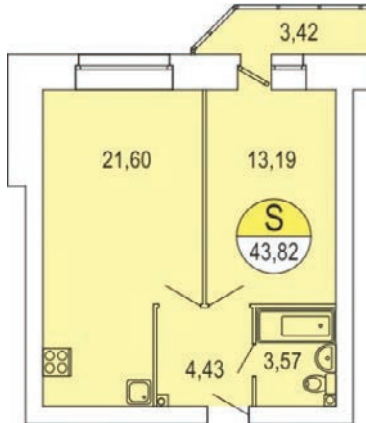

ЖК Парус / 1 очередь / 2 подъезд / 9 этаж / кв. 115

Цена: 3 576 471 р.

Метраж: 43,82 м²

ТИП ОТДЕЛКИ

БЕЛАЯ ОТДЕЛКА ВКЛЮЧАЕТ В СЕБЯ:

- Подготовка стен под покраску/поклею обоев: штукатурка и шпаклевка
- Выравнивание (заделка рустов) и побелка потолка
- Установка многокамерных оконных блоков с подоконниками и откосами
- Выравнивание пола (стяжка)
- Обмазочная гидроизоляция ванных комнат и с/у
- Разводка электричества по квартире с установкой электрических розеток и выключателей по проекту
- Установка розеток для телефона, Интернета, ТВ антенны
- Установка счетчиков электроснабжения, счетчиков горячей и холодной воды
- Установка стальных, входных дверей со звукоизоляцией
- Установка алюминиевых радиаторов с ручными терморегуляторами