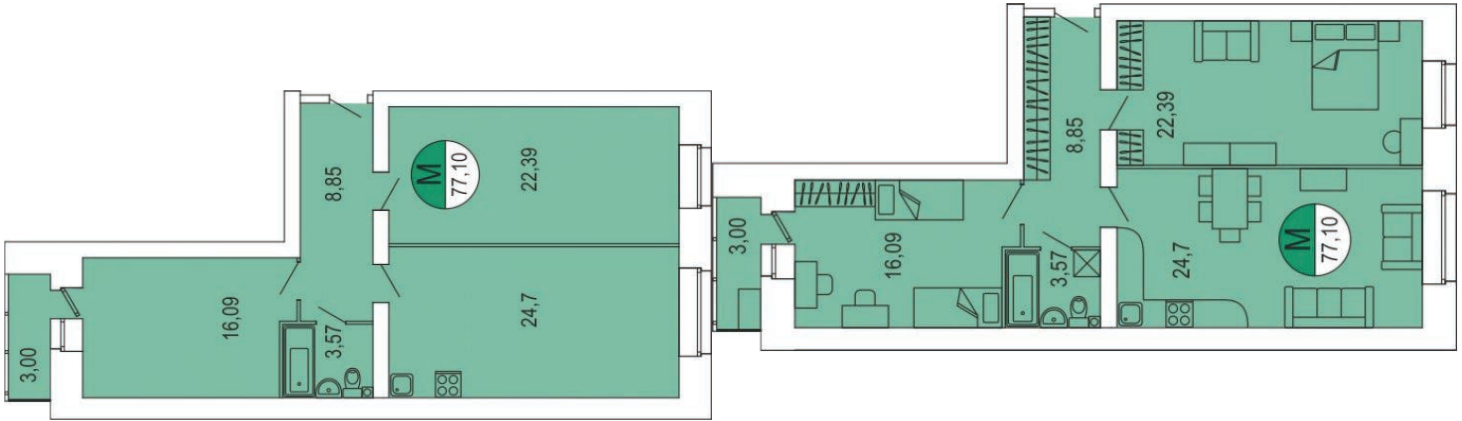

ЖК Парус / 1 очередь / 2 подъезд / 9 этаж / кв. 114

Цена: 5 258 824 р.

Метраж: 77,10 м²

ТИП ОТДЕЛКИ

БЕЛАЯ ОТДЕЛКА ВКЛЮЧАЕТ В СЕБЯ:

- Подготовка стен под покраску/поклейку обоев: штукатурка и шпаклевка
- Выравнивание (заделка рустов) и побелка потолка
- Установка многокамерных оконных блоков с подоконниками и откосами
- Выравнивание пола (стяжка)
- Обмазочная гидроизоляция ванных комнат и с/у
- Разводка электричества по квартире с установкой электрических розеток и выключателей по проекту
- Установка розеток для телефона, Интернета, ТВ антенны
- Установка счетчиков электроснабжения, счетчиков горячей и холодной воды
- Установка стальных, входных дверей со звукоизоляцией
- Установка алюминиевых радиаторов с ручными терморегуляторами