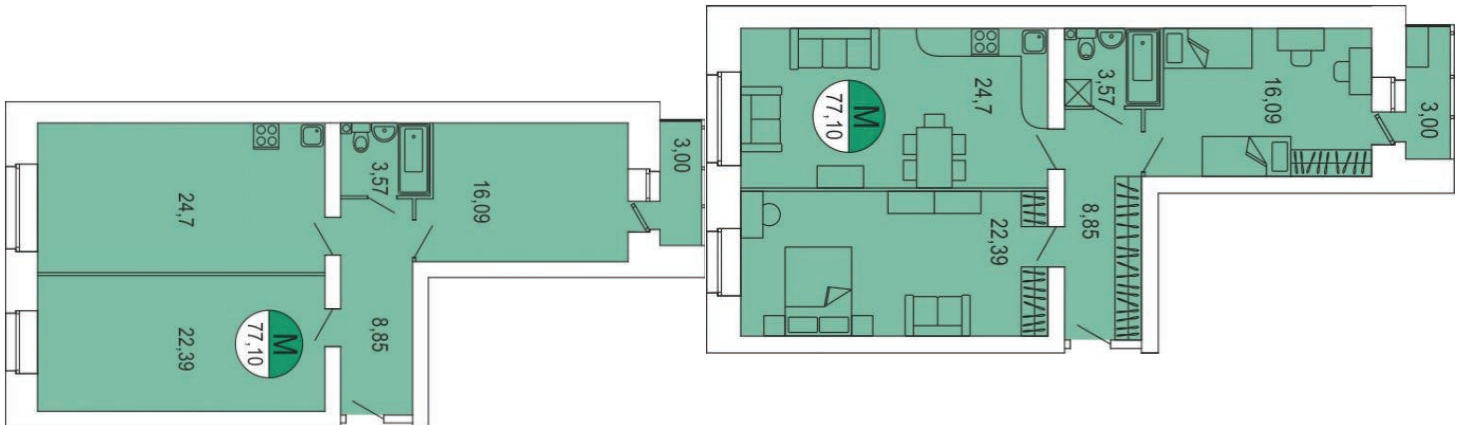

ЖК Парус / 1 очередь / 2 подъезд / 8 этаж / кв. 107

Цена: 5 188 235 р.

Метраж: 77,10 м²

ТИП ОТДЕЛКИ

БЕЛАЯ ОТДЕЛКА ВКЛЮЧАЕТ В СЕБЯ:

- Подготовка стен под покраску/поклейку обоев: штукатурка и шпаклевка
- Выравнивание (заделка рустов) и побелка потолка
- Установка многокамерных оконных блоков с подоконниками и откосами
- Выравнивание пола (стяжка)
- Обмазочная гидроизоляция ванных комнат и с/у
- Разводка электричества по квартире с установкой электрических розеток и выключателей по проекту
- Установка розеток для телефона, Интернета, ТВ антенны
- Установка счетчиков электроснабжения, счетчиков горячей и холодной воды
- Установка стальных, входных дверей со звукоизоляцией
- Установка алюминиевых радиаторов с ручными терморегуляторами