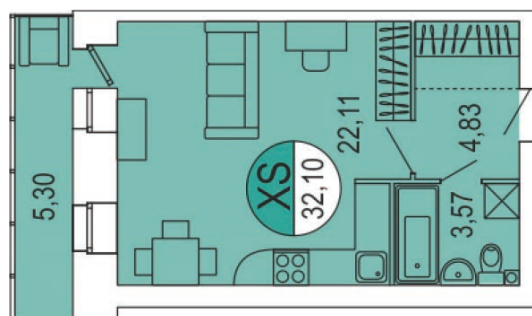

ЖК Парус / 1 очередь / 2 подъезд / 7 этаж / кв. 102

Цена: 2 576 471 р.

Метраж: 32,10 м²

ТИП ОТДЕЛКИ

БЕЛАЯ ОТДЕЛКА ВКЛЮЧАЕТ В СЕБЯ:

- Подготовка стен под покраску/поклейку обоев: штукатурка и шпаклевка
- Выравнивание (заделка рустов) и побелка потолка
- Установка многокамерных оконных блоков с подоконниками и откосами
- Выравнивание пола (стяжка)
- Обмазочная гидроизоляция ванных комнат и с/у
- Разводка электричества по квартире с установкой электрических розеток и выключателей по проекту
- Установка розеток для телефона, Интернета, ТВ антенны
- Установка счетчиков электроснабжения, счетчиков горячей и холодной воды
- Установка стальных, входных дверей со звукоизоляцией
- Установка алюминиевых радиаторов с ручными терморегуляторами